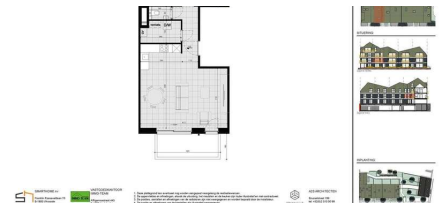

Aantal slaapkamers: 1

Aantal badkamers: 1

Beschikbaarheid: bij oplevering

Bew. opp.: 75m²

Terras opp.: 8m²

Buurt: woonkern

Type verwarming: gas cv